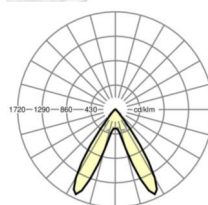

параметры

номер заказа	19462004060
код EAN	4020863396313
номер таможенного тарифа	94051190
Знак прохождения контроля	IP 64, класс защиты I, ENEC10 VDE, F, D, HACCP DIN10500/Food/IFS-пригодность для применения/BRC, Indoor, CE
Степень ударопрочности IK	IK03 (-20°C bis 25°C)
Температура окружения	ta -20°C в 25°C
Гарантийный срок	5 лет
Государственные программы поддержки	BEG - государственные субсидии для энергосберегающих зданий (действительна только для Германии)

электротехника

Балласт	Электронный драйвер (1 штука)
Мощность системы	68W
сетевое напряжение	230V/50Hz
автоматический предохранитель (пусковой ток)	10 штук/B10, 16 штук/B16, 10 штук/C10, 16 штук/C16
класс энергосбережения/Источник света	C

Оптика

Оснастка	LED, цветопередача/оттенок света CRI ≥ 80 / 4000K
Допуск для координаты цветности (MacAdam)	3SDCM
Фотобиологическая безопасность (светильник)	RG1
Номинальный световой поток	11747lm
Срок службы LED	50000h L80/B10 (T_c 25°C)
светоотдача светильников	172lm/W
Угол излучения	70° (C0) / 90° (C90)
UGR поп./вдоль	21.6 / 20.3

DEEP-LINK

<https://www.regiolum.de/ru/article/19462004060>

Ссылка	LED 12000lm 840
ηLB	100 %
Φ ↓/↑	99 % / 1 %
UGR поп./вдоль	21.6 / 20.3